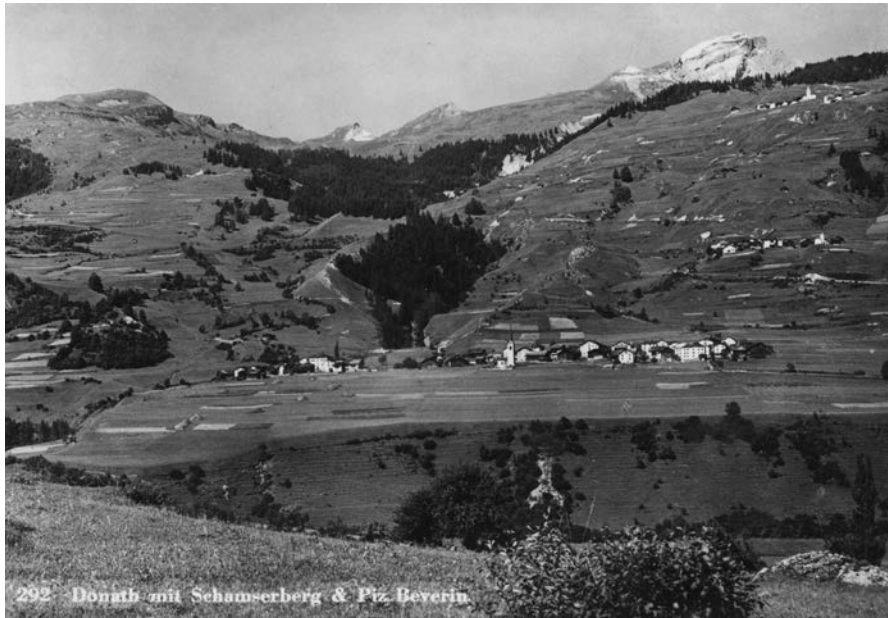

# Muntogna da Schons

**Donat, Pazen-Farden e Maton, davosvart il Piz Beverin** FOTOGRAFIA: R. GULER

**Casti** FOTOGRAFIA: C. SIMONETT

**Il pastrign (furn) a Donat** FOTOGRAFIA: C. SIMONETT

**Il mulin a Lon** FOTOGRAFIA: C. SIMONETT

**Vargistagn** FOTOGRAFIA: C. MEISSER

**Lon, ils onns 1940** FOTOGRAFIA: M. GRISCH